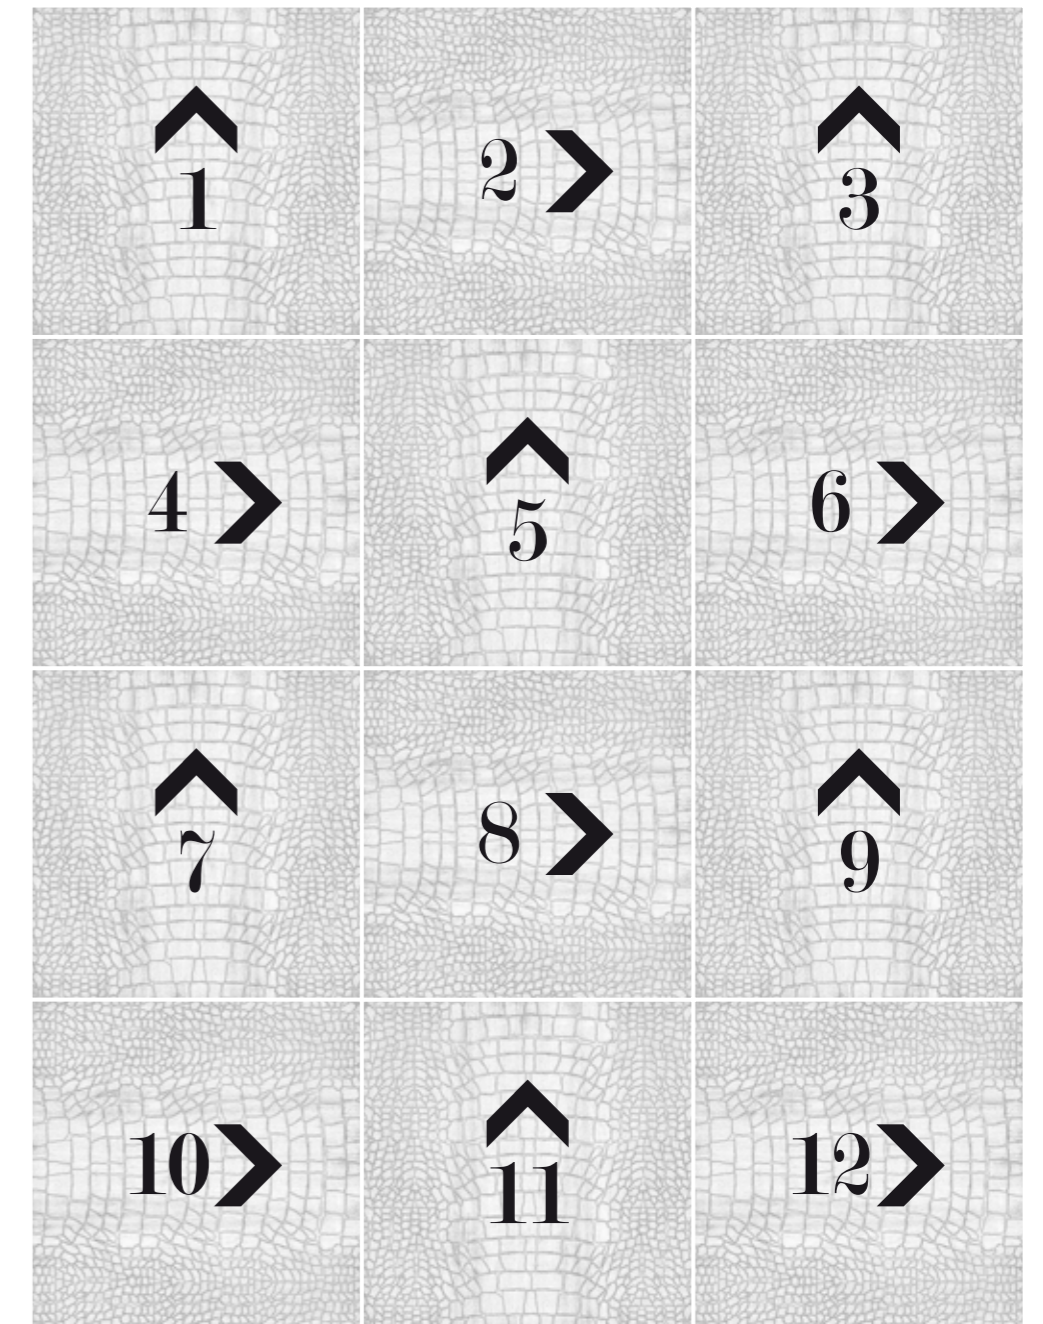

Elementi "Incrociati" / "Crossed" Scheme

Gli elementi lignei vengono installati perpendicolarmente tra di loro.
Wooden elements are installed perpendicular to each other.

Crocodile Skin