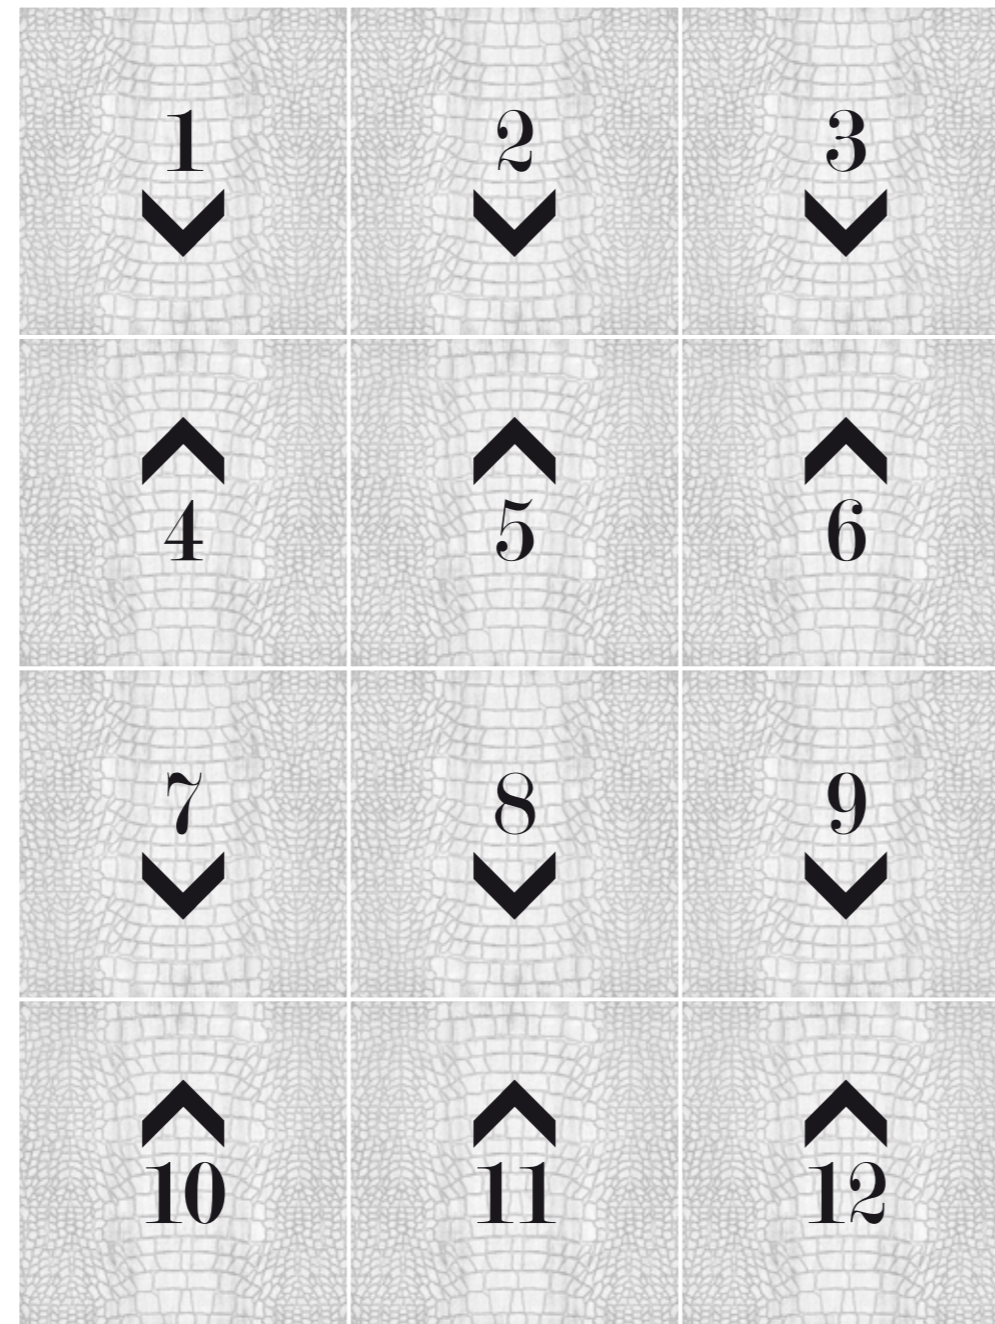

Gli elementi lignei vengono tutti installati nello stesso verso.  
Patterns on the wooden elements follows the same direction.

Elementi "a Doppio Senso" / "Two-way direction" Scheme

Gli elementi lignei vengono installati a file alternate nello stesso verso.  
Wooden elements are installed in alternate rows. Pattern in each alternate row follows the same direction.

# Pelle di Coccodrillo

Elemento tipo / Wooden element

Schema tipo / Scheme

Numerazione del pannello e verso di posa.  
Numeration and direction of the pattern.

Elementi "Inversi" / "Invers" Scheme

I singoli elementi lignei vengono installati "testa-piedi".  
Single wooden elements are installed "head-foot".