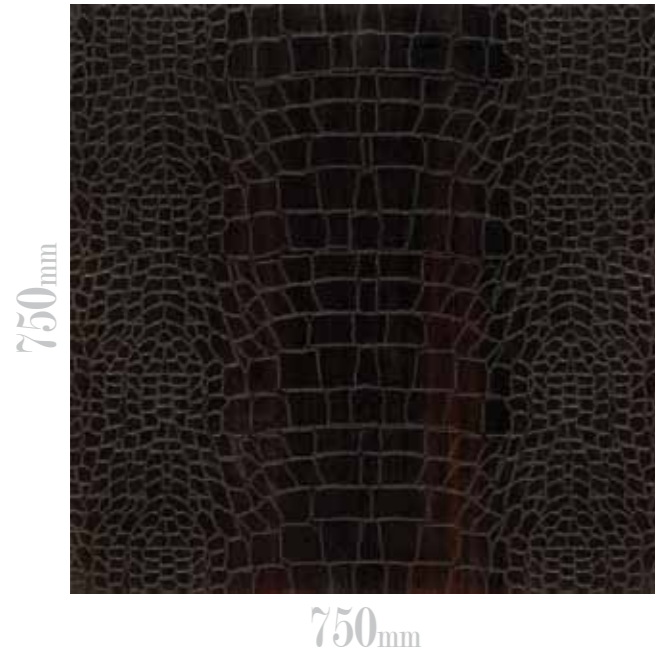

Élite Graphique

Pelle di Coccodrillo

Elemento tipo / Wooden element