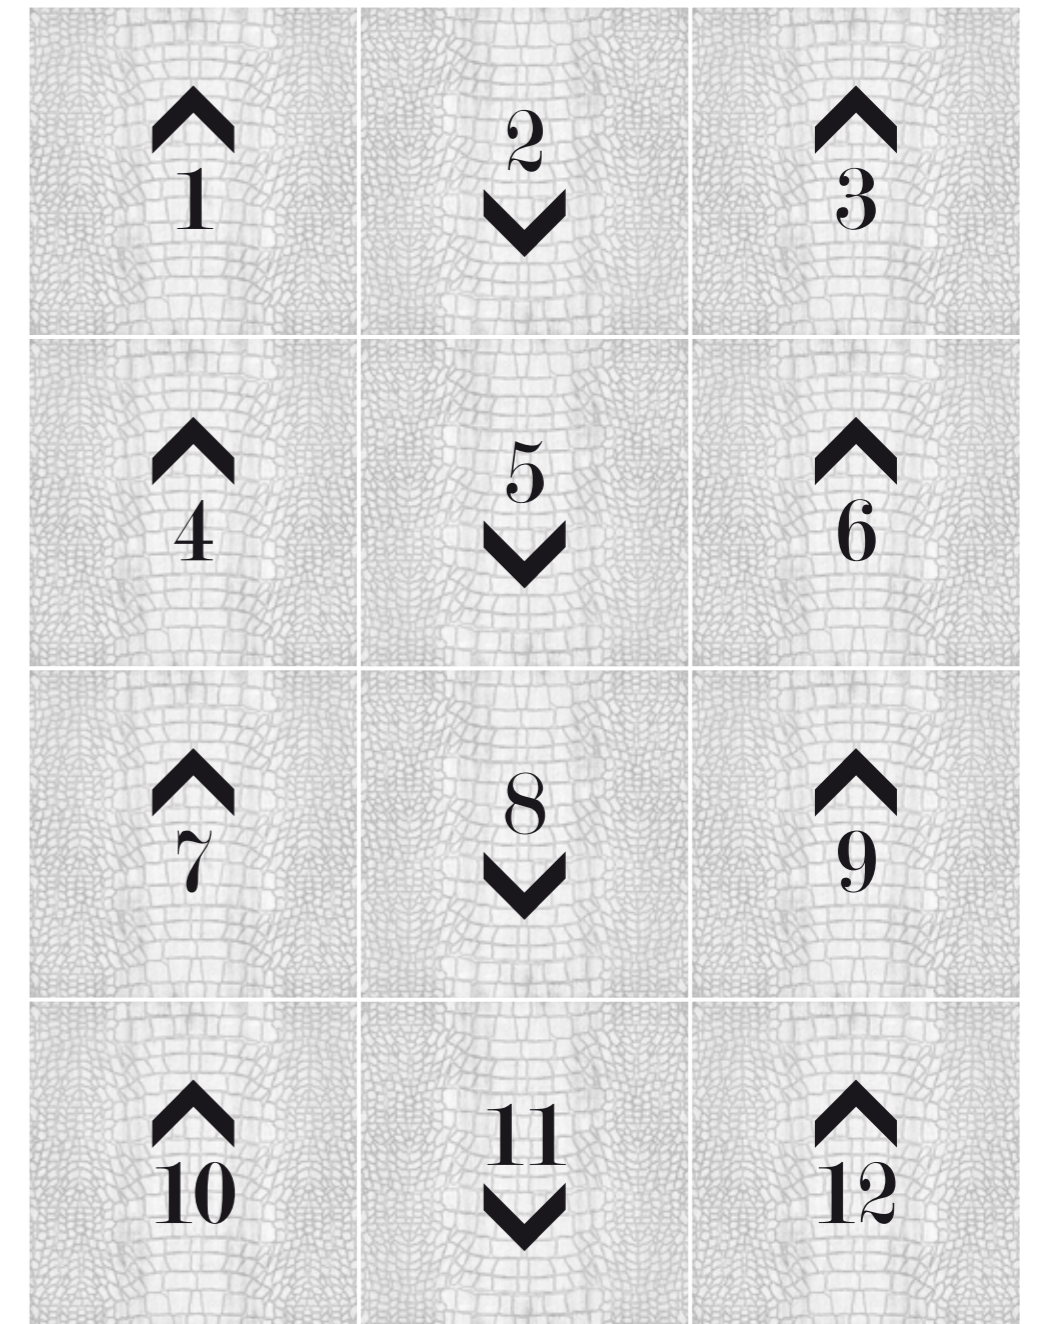

# Pelle di Coccodrillo

Elemento tipo / Wooden element

750mm

Schema tipo / Scheme

Numerazione del pannello e verso di posa.  
Numeration and direction of the pattern.

Elementi in "Lineare" / "Linear" Scheme

Gli elementi lignei vengono tutti installati nello stesso verso.  
Patterns on the wooden elements follows the same direction.

Elementi "a Doppio Senso" / "Two-way direction" Scheme

Gli elementi lignei vengono installati a file alternate nello stesso verso.  
Wooden elements are installed in alternate rows. Pattern in each alternate row follows the same direction.