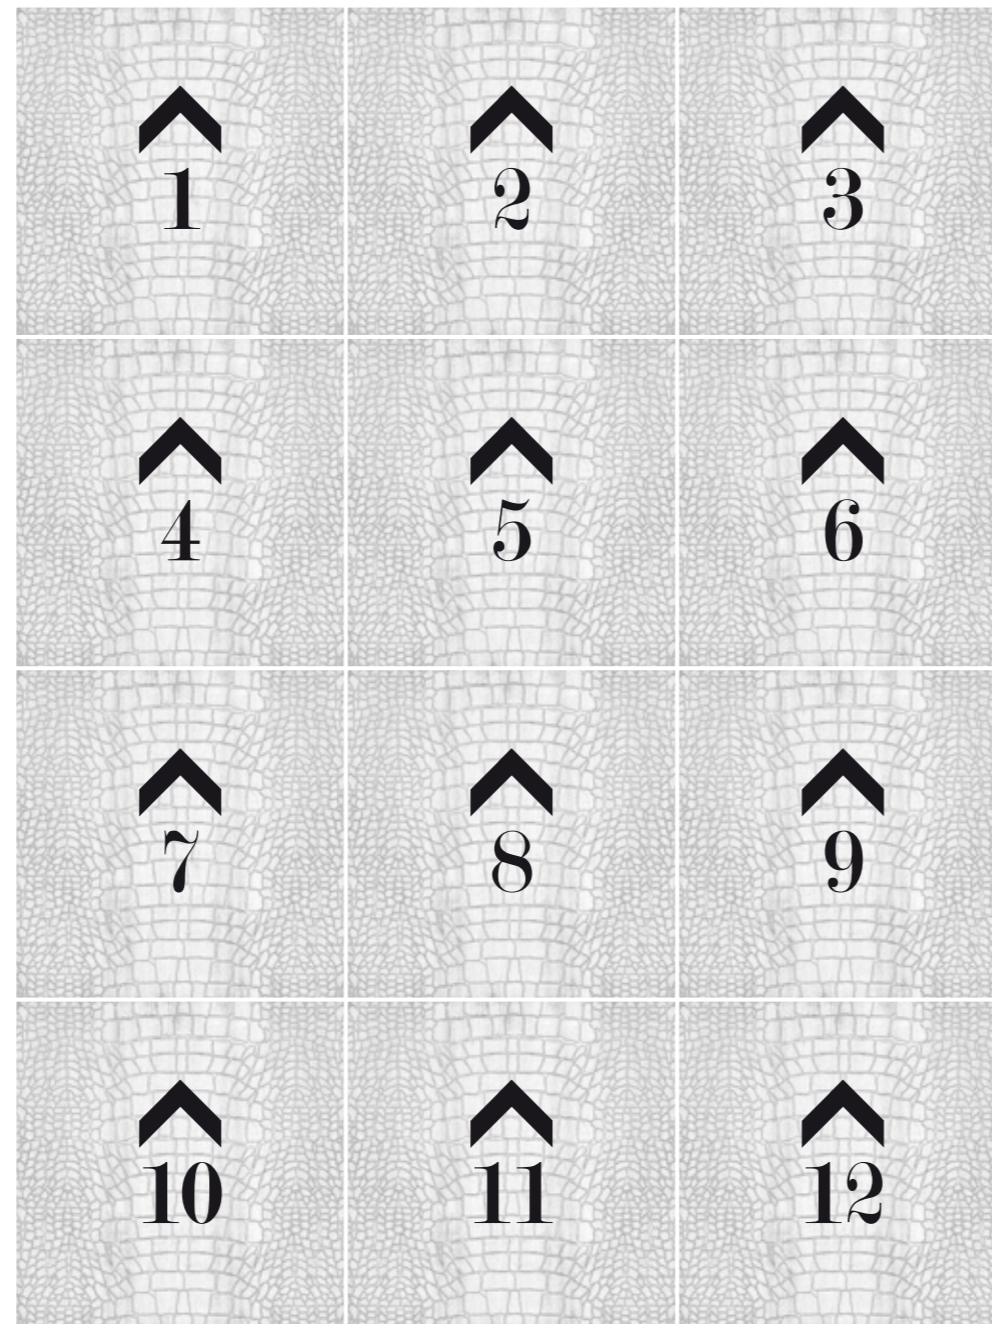

# Pelle di Coccodrillo

Elemento tipo / Wooden element

750mm

Schema tipo / Scheme

Numerazione del pannello e verso di posa.  
Numeration and direction of the pattern.

Elementi in "Lineare" / "Linear" Scheme

Gli elementi lignei vengono tutti installati nello stesso verso.  
Patterns on the wooden elements follows the same direction.

Elementi "a Doppio Senso" / "Two-way direction" Scheme

Gli elementi lignei vengono installati a file alternate nello stesso verso.  
Wooden elements are installed in alternate rows. Pattern in each alternate row follows the same direction.