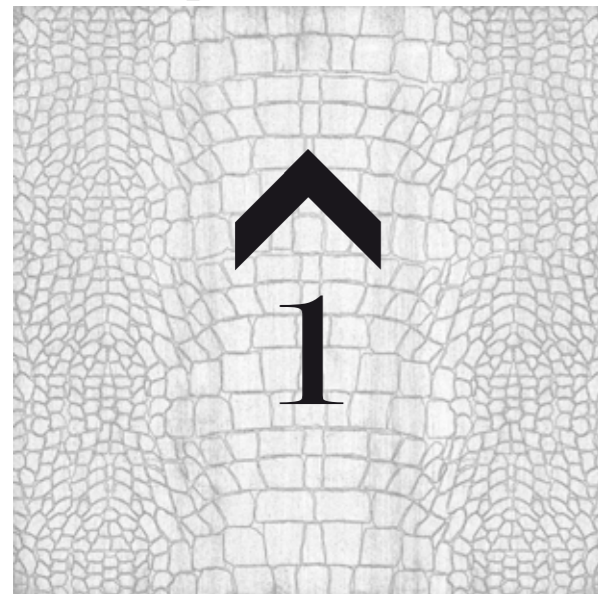

# Élite Graphique

# Pelle di Coccodrillo

Elemento tipo / Wooden element

750mm

Schema tipo / Scheme

Numerazione del pannello e verso di posa.  
Numeration and direction of the pattern.

Elementi in "Lineare" / "Linear" Scheme

Gli elementi lignei vengono tutti installati nello stesso verso.  
Patterns on the wooden elements follows the same direction.

Elementi "a Doppio Senso" / "Two-way direction" Scheme

Gli elementi lignei vengono installati a file alternate nello stesso verso.  
Wooden elements are installed in alternate rows. Pattern in each alternate row follows the same direction.