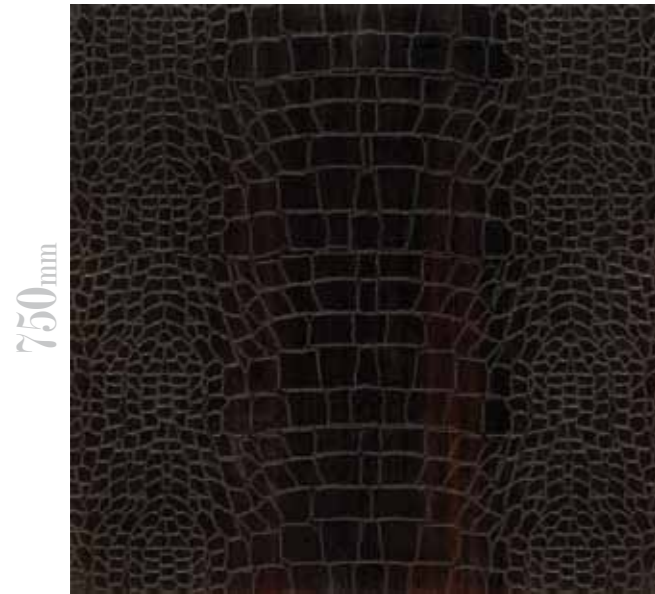

# Pelle di Coccodrillo

Elemento tipo / Wooden element

750mm

Schema tipo / Scheme

Numerazione del pannello e verso di posa.  
Numeration and direction of the pattern.

Elementi in "Lineare" / "Linear" Scheme

Gli elementi lignei vengono tutti installati nello stesso verso.  
Patterns on the wooden elements follows the same direction.

Elementi "a Doppio Senso" / "Two-way direction" Scheme

Gli elementi lignei vengono installati a file alternate nello stesso verso.  
Wooden elements are installed in alternate rows. Pattern in each alternate row follows the same direction.